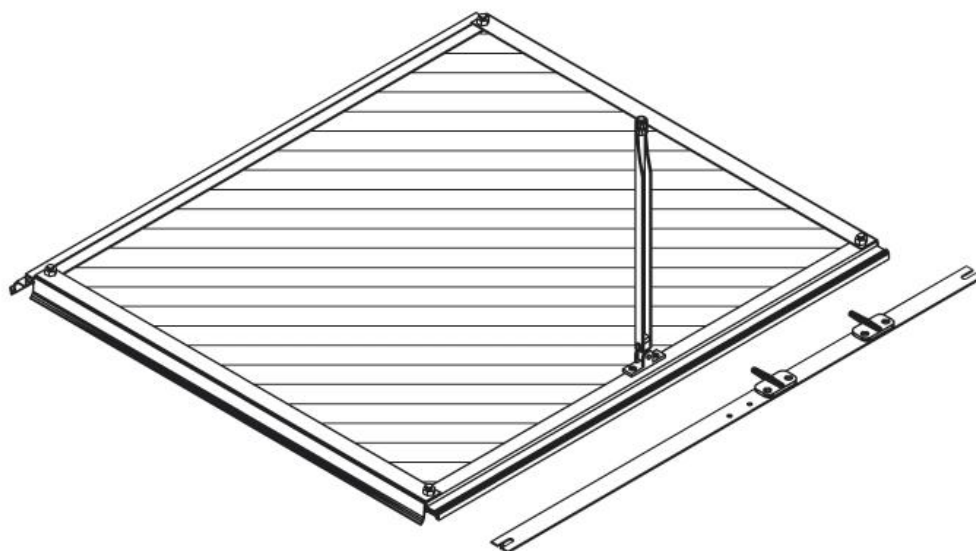

(CZ) **Návod na montáž**

Item No.	Part	Size mm	Quantity / PC width	
			600mm	720mm
1001		M6 x 12	4	4
1002		M6	6	6
1006		3.5 x 6	6	6
1016		40	2	2
1019		15	1	1
1063		635	1	-
1064		602	1	-
1065		522	2	2

Item No.	Part	Size mm	Quantity / PC width	
			600mm	720mm
1066		602	1	-
1067		295	1	1
1087		755	-	1
1088		722	-	1
1090		722	-	1
2001		M6 x 12	2	2
2016		40	2	-